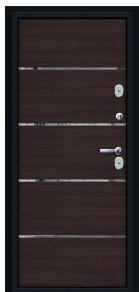

Wenge
Veralinga

ОТДЕЛКА

индустриальная
краска
голландского
концерна
AkzoNobel

ЗАПИРАНИЕ

два замка Border
четвертого
(высшего) класса

УСИЛЕНИЕ

семь
усиливающих
уголков и
защитный карман
для замков

УПЛОТНЕНИЕ

четыре контура
высококачественного
EPDM-уплотнителя
(Швеция)

УТЕПЛЕНИЕ

теплоизоляционная
панель SIP
(Structural Insulated
Panel)